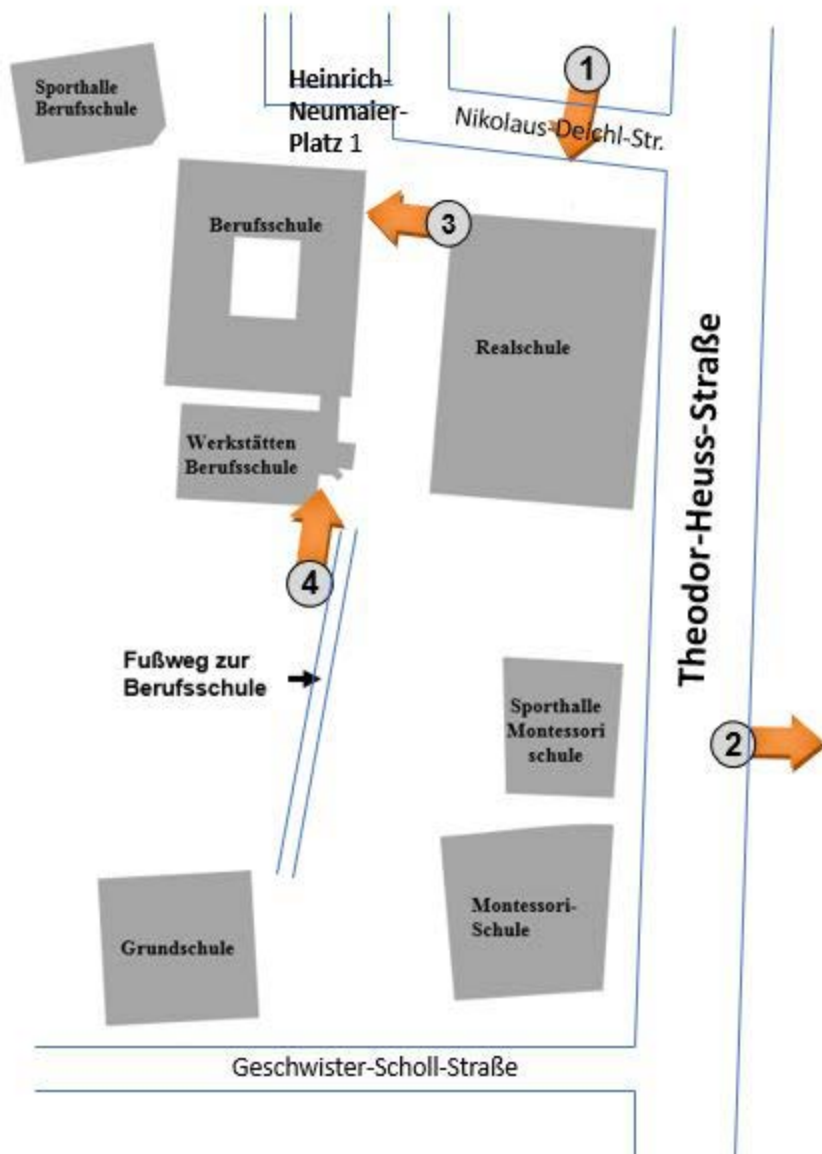

Parkmöglichkeiten

Fußweg zum
Bahnhof Dachau:
ca. 12 Minuten

- 1 Zufahrt zum Lehrerparkplatz der Berufsschule
- 2 Zufahrt zum Parkplatz gegenüber der Montessori-Schule
- 3 Haupteingang der Berufsschule (Heinrich-Neumaier-Pl. 1)
- 4 Eingang zum Werkstattgebäude der Berufsschule