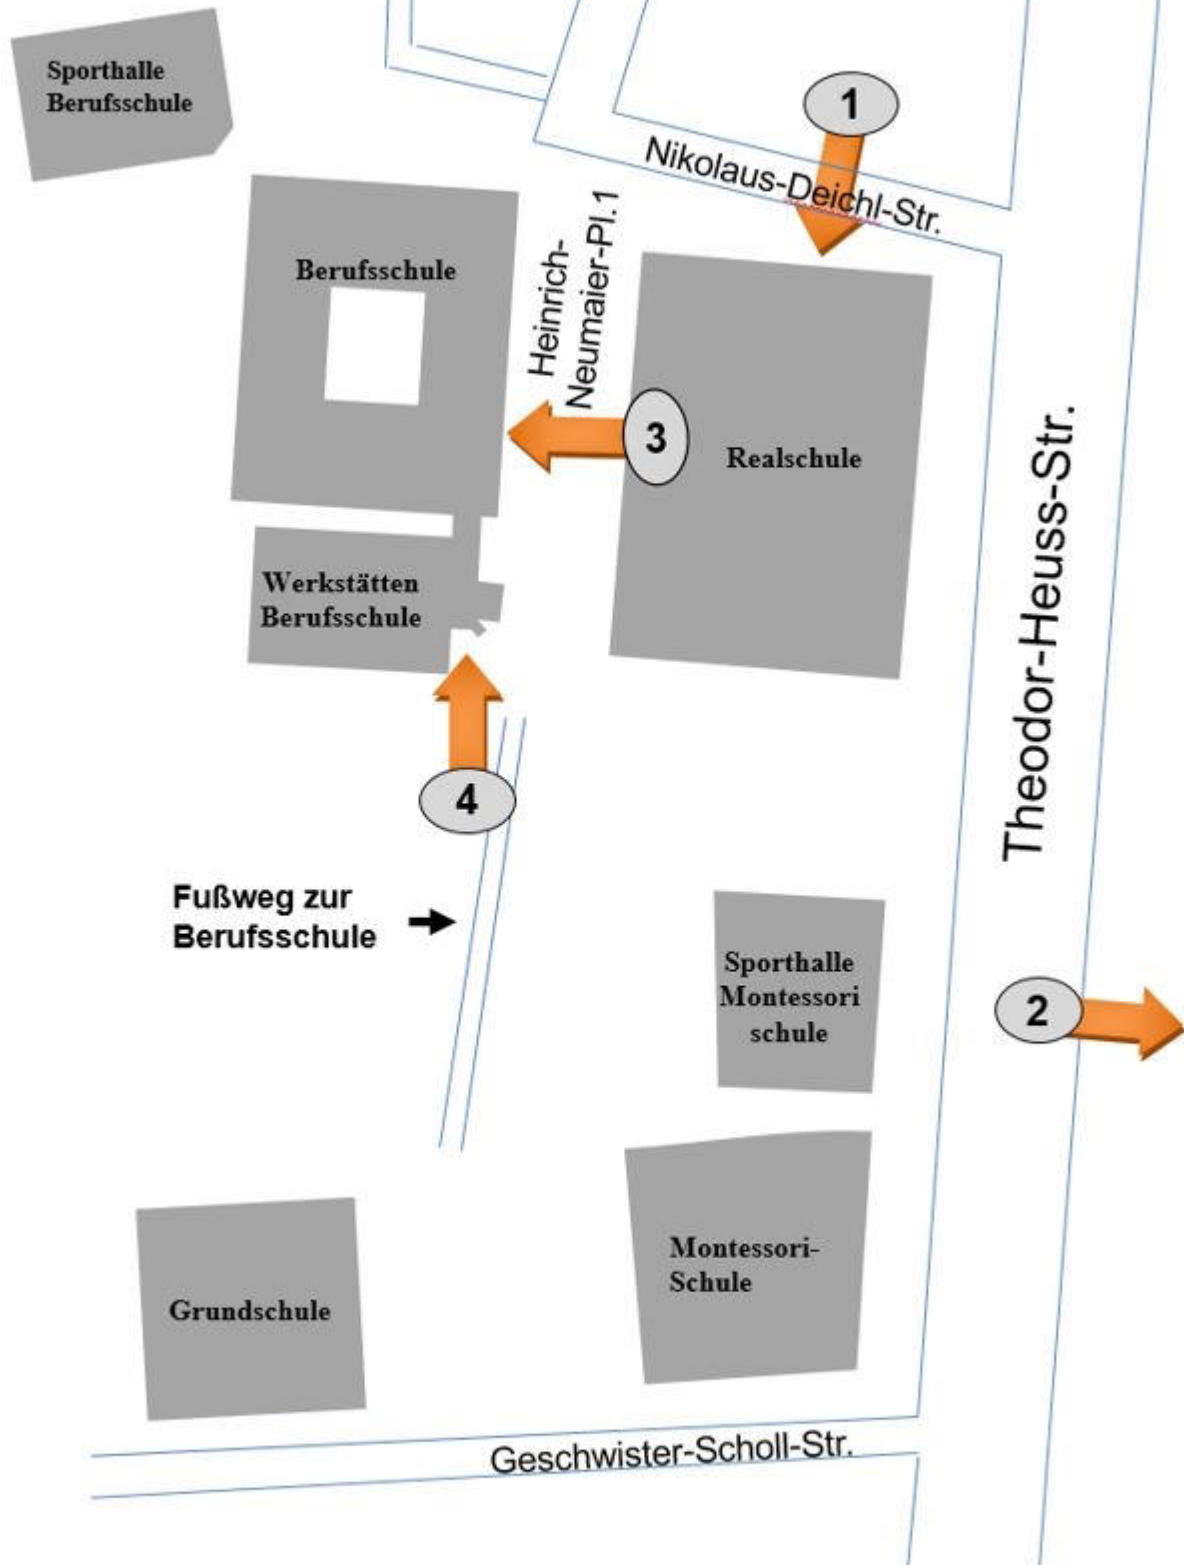

Parkmöglichkeiten

Fußweg zum
Bahnhof Dachau:
ca. 12 Minuten

- 1 Zufahrt zum Lehrerparkplatz der Berufsschule
- 2 Zufahrt zum Parkplatz gegenüber der Montessori-Schule
- 3 Haupteingang der Berufsschule (Heinrich-Neumaier-Pl. 1)
- 4 Eingang zum Werkstattgebäude der Berufsschule